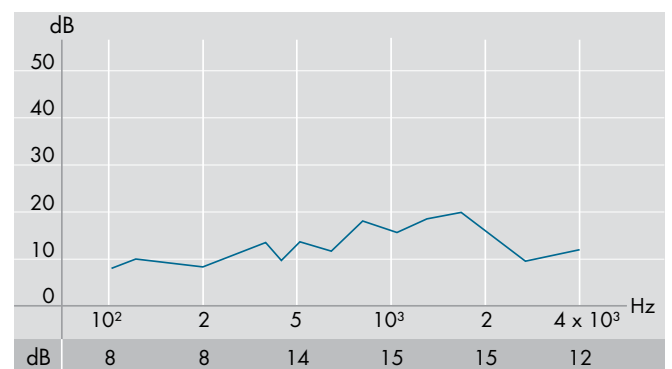

GARSO SLOPINIMAS

Kreivė rodo tinklinę sistemą sudarančios 600 x 600 mm neapdailintos *Danotile* plokštės garso slopinimo galimybes.